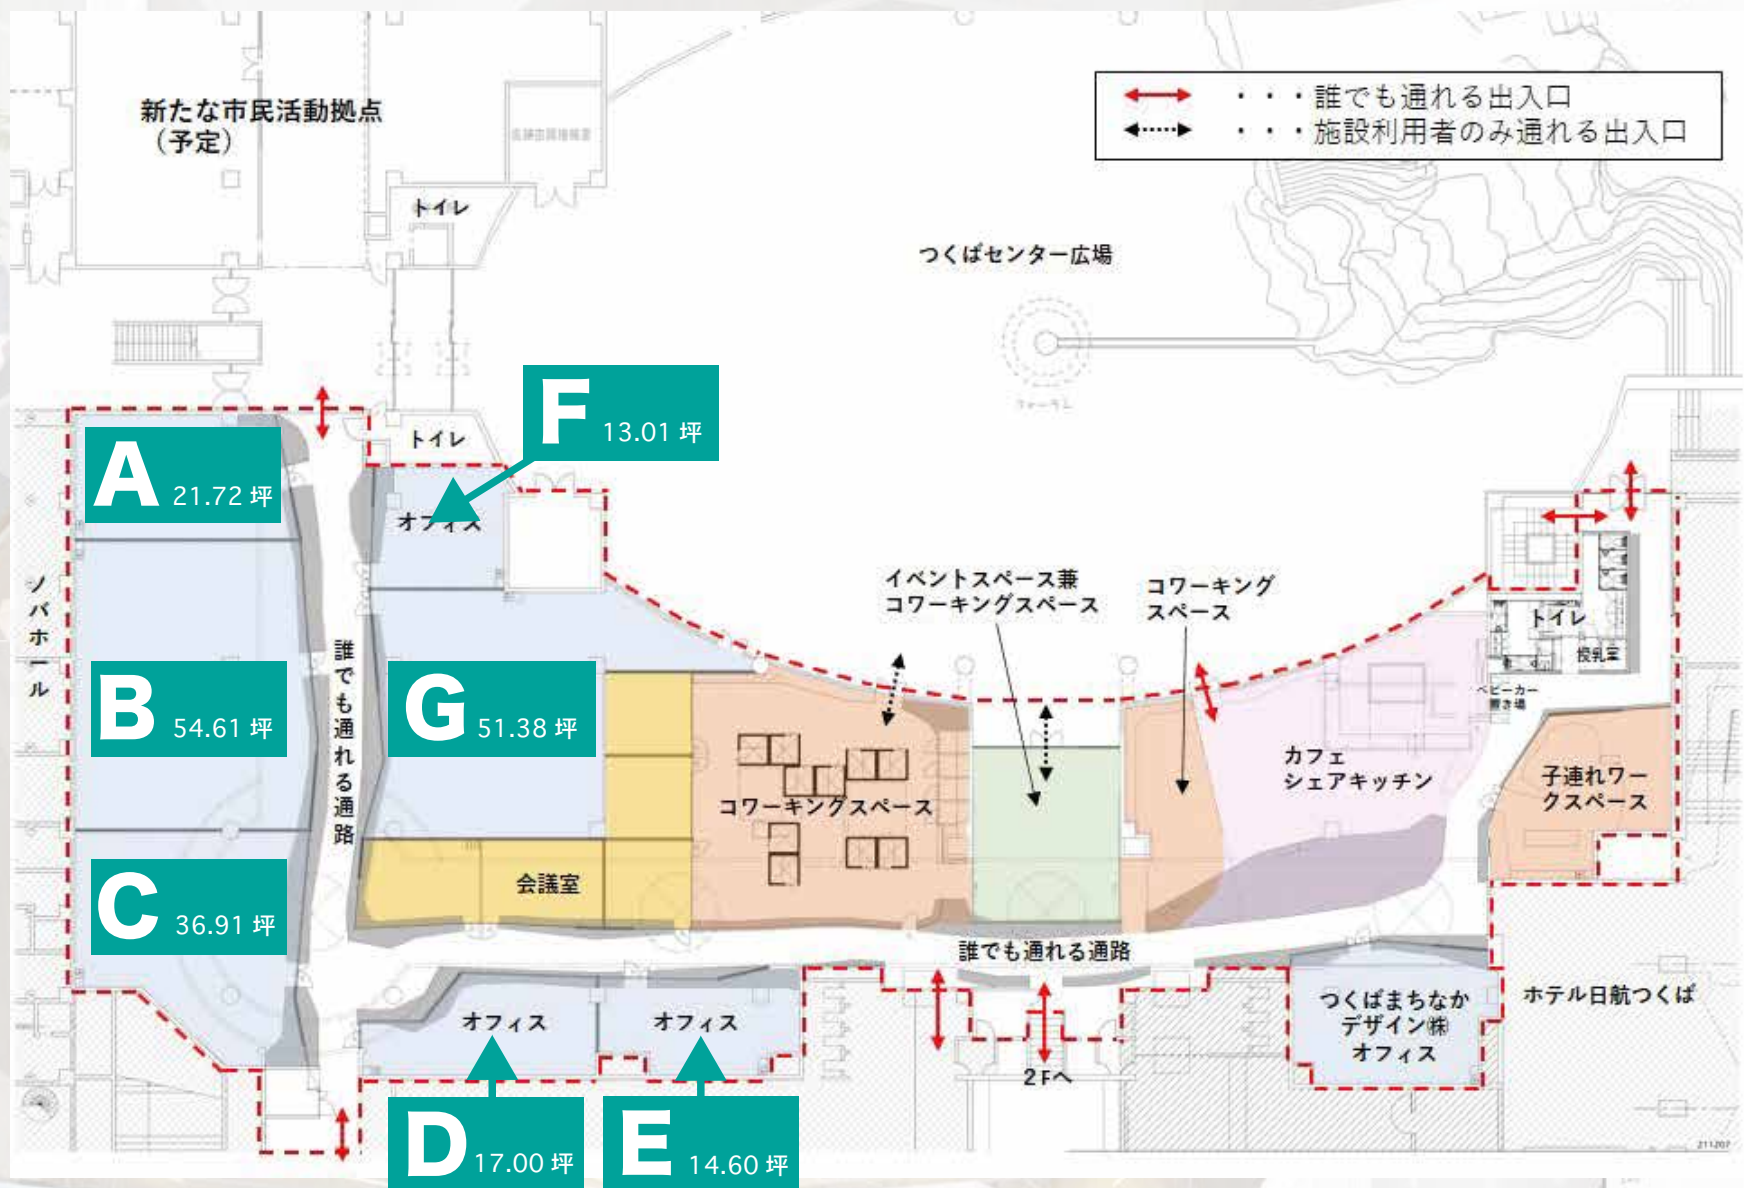

# 2022.4 OPEN!

つくば駅徒歩 3 分、つくばセンタービル内  
オフィス入居者募集

問合せ つくばまちなかデザイン株式会社 小林、榎本  
info@tsukumachi.co.jp

募集詳細・申込用紙